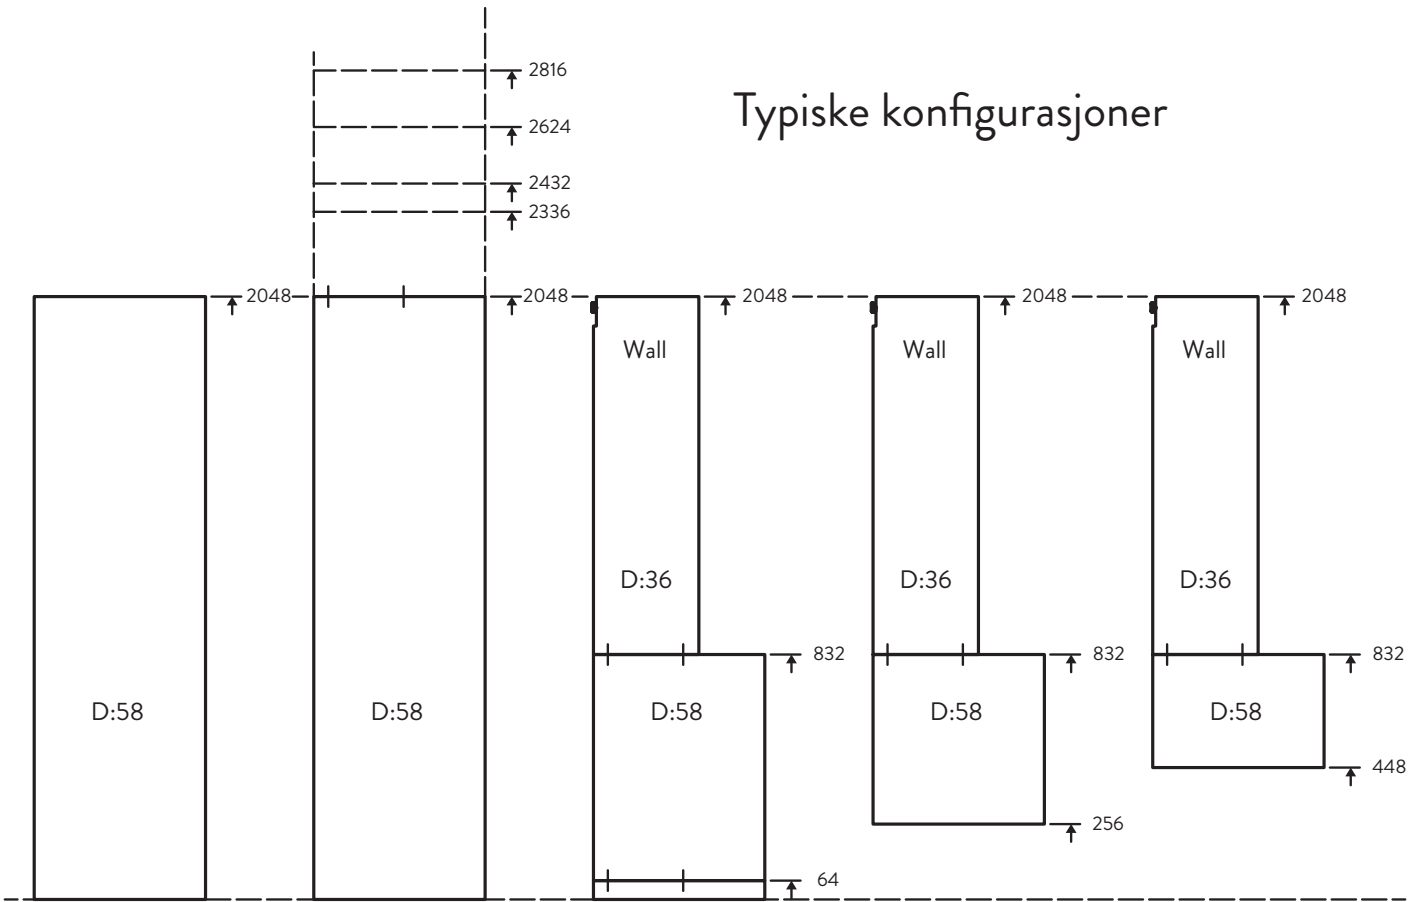

MONA INTERIOR

Typiske konfigurasjoner

Mona side D:36

H:288

H:384

H:576

H:768

H:1216
wall

H:2048

Mona side D:58

H:288

H:384

H:576

H:768

H:1216