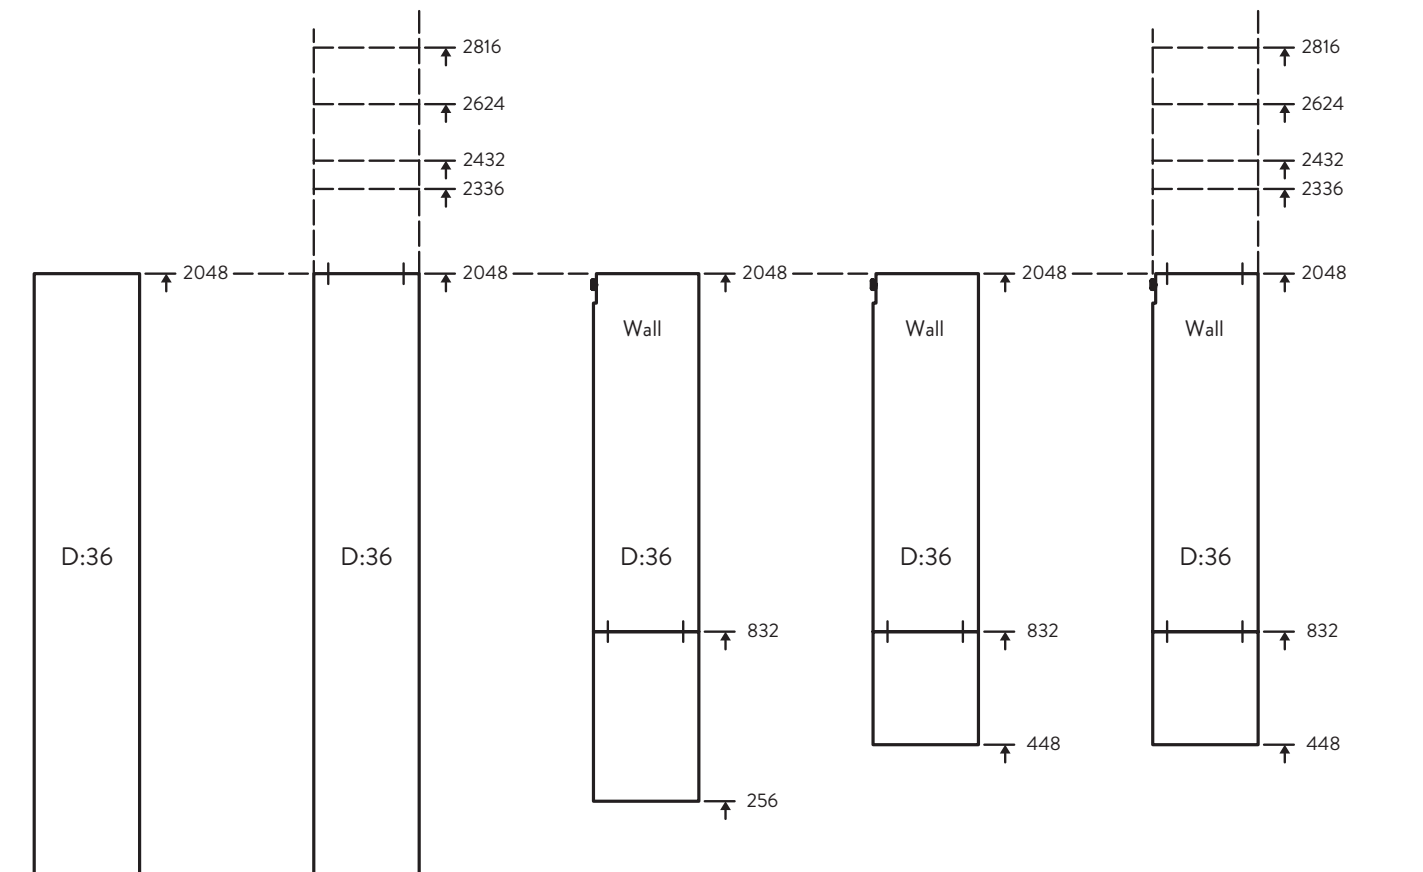

MONA INTERIOR

Typiske konfigurasjoner

Mona side D:36

H:288

H:384

H:576

H:768

H:1216
wall

H:2048

Mona side D:58

H:288

H:384

H:576

H:768

H:1216